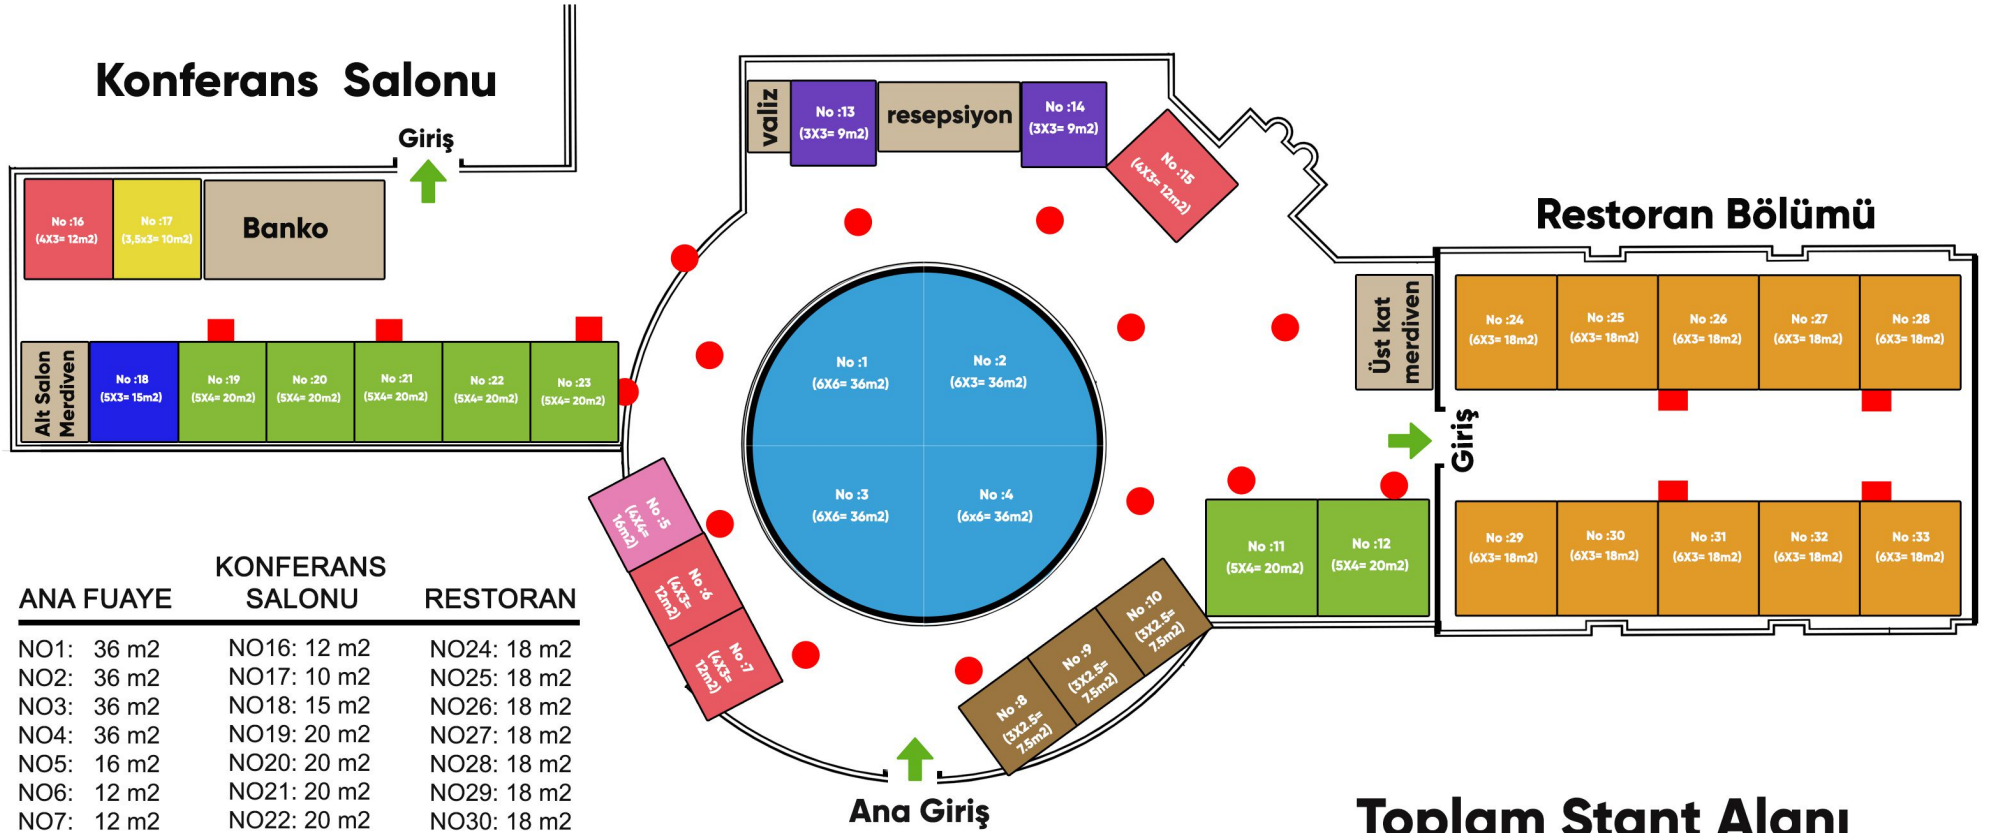

II. Mezopotamya Dişhekimliđi Günleri Stant Krokisi

NO1: 36 m2	NO16: 12 m2	NO24: 18 m2
NO2: 36 m2	NO17: 10 m2	NO25: 18 m2
NO3: 36 m2	NO18: 15 m2	NO26: 18 m2
NO4: 36 m2	NO19: 20 m2	NO27: 18 m2
NO5: 16 m2	NO20: 20 m2	NO28: 18 m2
NO6: 12 m2	NO21: 20 m2	NO29: 18 m2
NO7: 12 m2	NO22: 20 m2	NO30: 18 m2
NO8: 7,5 m2	NO23: 20 m2	NO31: 18 m2
NO9: 7,5 m2		NO32: 18 m2
NO10: 7,5 m2		NO33: 18 m2
NO11: 20 m2		
NO12: 20 m2		
NO13: 9 m2		
NO14: 9 m2		

**Toplam Stant Alanı
593 M2**